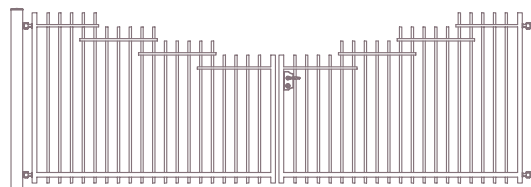

DEMARONI

HEKWERKEN & BEVEILIGING

Luca

Basis

Breedte siervak: 1970 mm
Boven- en onderligger: Kokerprofiel 40x20 mm
Vulling: Spijlen vierkant kokerprofiel 20x20, hart op hart 100 mm

Pro

Breedte siervak: 2680 mm
Boven- en onderligger: Kokerprofiel 40x40 mm
Vulling: Spijlen vierkant kokerprofiel 20x20, hart op hart 100 mm

Spijlen variatieLuca: spijlen strokend spijlen gedraaid

Varianten & Poorten

extra bovenligger

poort rechtmodel

poort rechtmodel extra bovenligger

poort dalmodel