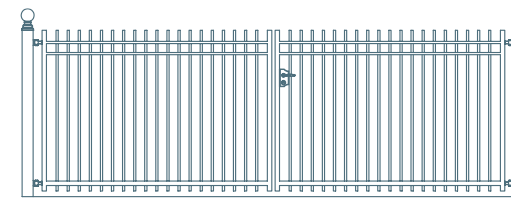

DEMARONI

HEKWERKEN & BEVEILIGING

Milano

Basis

Breedte siervak: 1970 mm
Boven- en onderligger: Kokerprofiel 40x20 mm
Extra horizontale ligger: Kokerprofiel 40x20 mm
Vulling: Spijlen buis Ø19 mm, hart op hart 100 mm

Pro

Breedte siervak: 2680 mm
Boven- en onderligger: Kokerprofiel 40x40 mm
Extra horizontale ligger: Kokerprofiel 40x20 mm
Vulling: Spijlen buis Ø19 mm, hart op hart 100 mm

Varianten & Poorten

poort rechtmodel

extra onderligger

poort recht

poort golfdalmodel

poort golfmodel